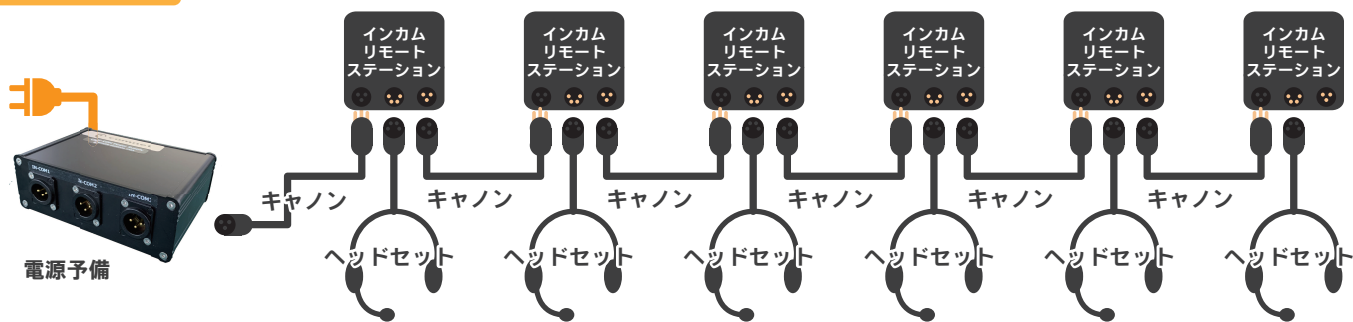

もしものときのために！

あると安心 インカム電源予備

【前面】

【後面】

※ リモートステーションより一回り大きいサイズです。

接続図

接続方法は、普通のインカム電源と同じです！

一式
(本体、電源アダプタ)

79,800 円 (税別・送料別)

- リモートステーション最大 6 台まで接続可能
- Clear-COM 社 1 チャンネル リモートステーション専用
- 保証期間はご購入から 1 年間

申し込み用紙

お届け先・お名前

〒

TEL () -

メールアドレス

発注数